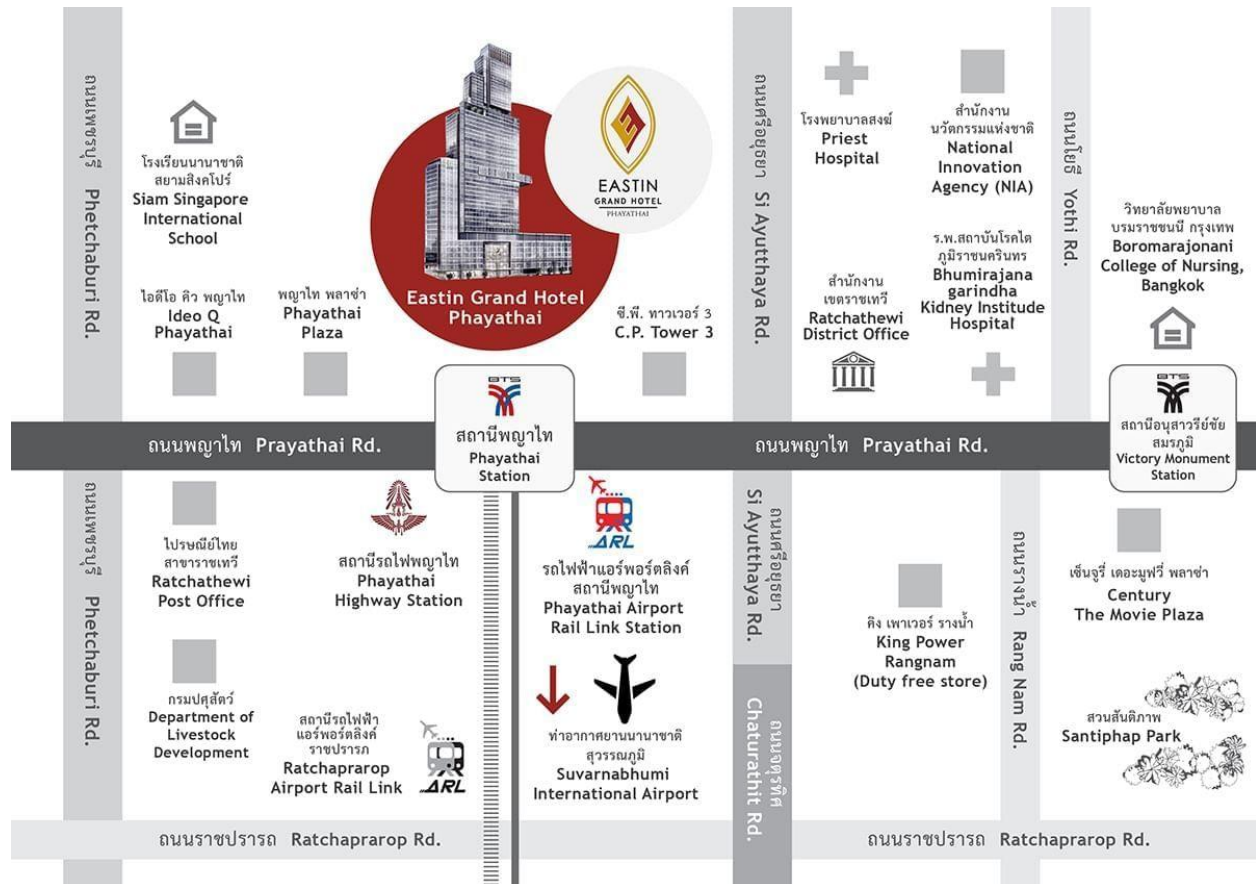

แผนที่แสดงสถานที่ประชุม

โรงแรมอีสติน แกรนด์ พญาไท

ณ ห้องพญาไท แกรนด์ บอลรูม ชั้น 6 โรงแรมอีสติน แกรนด์ พญาไท เลขที่ 18 ถนนพญาไท แขวงทุ่งพญาไท เขตราชเทวี กรุงเทพมหานคร 10400

ข้อแนะนำการเดินทาง

รถไฟฟ้า: ลงรถไฟฟ้า BTS ที่สถานีพญาไท ทางออก 1

รถโดยสารประจำทางผ่านถนนพญาไท: สาย 29, 34, 36, 54, 59, 172, 177 และ 187

หมายเลขโทรศัพท์ติดต่อโรงแรมอีสติน แกรนด์ พญาไท: 02-483-2899